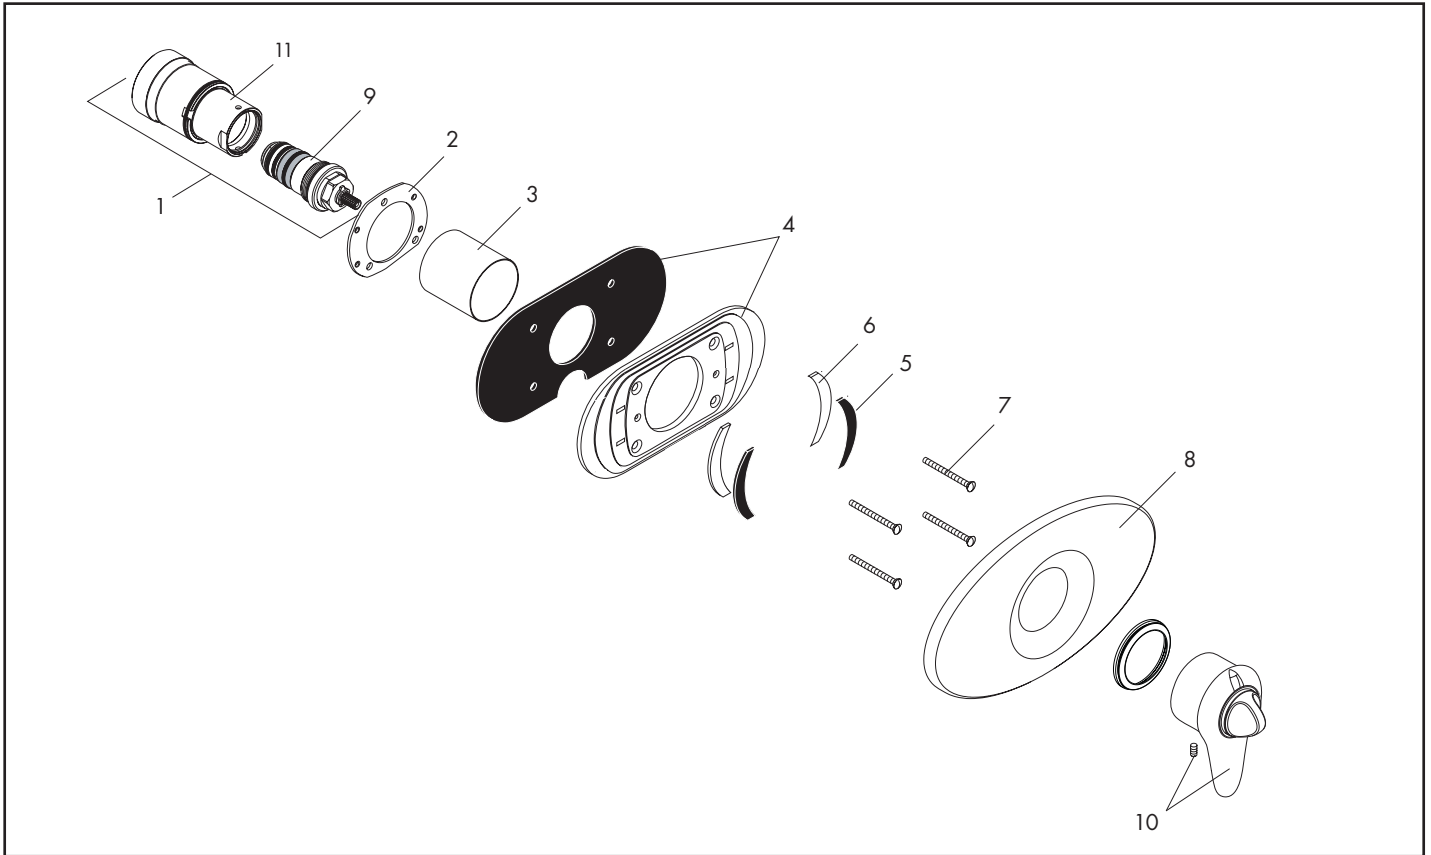

Monsoon

Trim, ThermoBalance® III

07/02 - 06/06

06677XX0

>02/02

06624/06628000

Pos.	Description	Description	Denominación	No./Nr./N°	PG
1	thermoelement	mécanisme inverseur / arrêt	montura con inversor	88500000	1 19
2	retainer plate	support de cartouche	portador termoelemento	88524000	1 6
3	sleeve	douille	casquillo	88520XX0	1 7*
4	carrier plate	support de rosace	florón portador	88518000	1 10
5	Duotec strips	bandes adhésives Duotec	adhesivos de Duotec	96234000	set 5
6	Duotec spacers	support de Duotec	Duotec portador	88529000	set 4
7	carrier plate screw	vis	tornillo	88530XX0	1 14*
8	escutcheon	rosace	florón	88532XX0	1 12*
9	thermostat cartridge	cartouche thermostatique	termoelemento	94282000	1 15
10	handle	poignée	mando	88546xx0	1 13*
	handle screw	vis	tornillo	88654000	1 4
11	diverter / stop unit	mécanisme inverseur / arrêt	montura con inversor	88724000	1 11
	rough valve, see p. 11.56	set de base, voir p. 11.56	cuerpo base, ver p. 11.56	06624000	
	rough valve, see p. 11.56	set de base, voir p. 11.56	cuerpo base, ver p. 11.56	06628000	